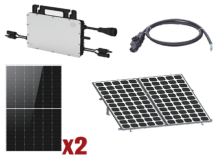

Tuesday, 09 de June de 2026 , 08:59 AM.

Descripción del Producto

**Kit Solar Interconexion / 1kW 220Vca / Microinversores HOYMILES / Montaje Incluido
HMS1000KIT1**

Soluciones Integrales En Tecnología Global Office S.A. DE C.V.