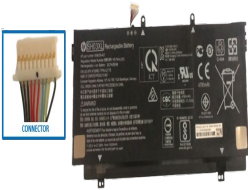

Friday, 15 de May de 2026 , 05:02 AM.

Descripción del Producto

HE1725O HP ORIGINAL BATTERY 1155V 3CELL 4795MAH 579WH - HE1725-O

Soluciones Integrales En Tecnología Global Office S.A. DE C.V.

No imprima este correo a menos que sea necesario, léalo desde su computadora. Si todas las comunidades actúan de forma combinada, la ciudad estará limpia.