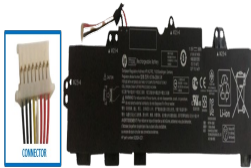

### **HE1711O HP ORIGINAL BATTERY 1155V 3CELL 4610MAH 56WH - HE1711-O**

Soluciones Integrales En Tecnología Global Office S.A. DE C.V.

No imprima este correo a menos que sea necesario, léalo desde su computadora. Si todas las comunidades actúan de forma combinada, la ciudad estará limpia.