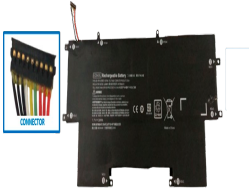

Thursday, 14 de May de 2026 , 16:02 PM.

Descripción del Producto

**HE1665O HP ORIGINAL BATTERY 77V 4CELL 4820MAH 38WH CONNECTOR
BLACK - HE1665-O**

Soluciones Integrales En Tecnología Global Office S.A. DE C.V.