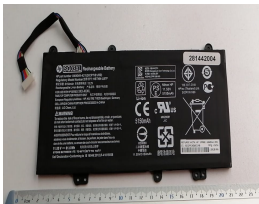

## Descripción del Producto

**HE1442O HP ORIGINAL BATTERY 1155V 3CELL 3610MAH 415WH - HE1442-O**

Soluciones Integrales En Tecnología Global Office S.A. DE C.V.

No imprima este correo a menos que sea necesario, léalo desde su computadora. Si todas las comunidades actúan de forma combinada, la ciudad estará limpia.