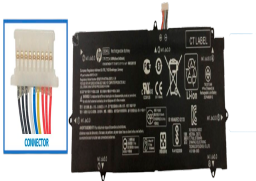

Wednesday, 13 de May de 2026 , 06:38 AM.

Descripción del Producto

HE14170 HP ORIGINAL BATTERY 77V 4CELL 5400MAH 4158WH - HE1417-O

Soluciones Integrales En Tecnología Global Office S.A. DE C.V.

No imprima este correo a menos que sea necesario, léalo desde su computadora. Si todas las comunidades actúan de forma combinada, la ciudad estará limpia.