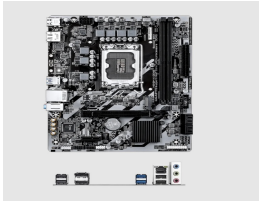

Monday, 08 de June de 2026 , 02:45 AM.

Descripción del Producto

Motherboard GIGABYTE H810M K GEN5 TARJETA MADRE GIGABYTE ATX H810M K GEN5 DDR5 S-1851 128 GB PARA INTEL

Soluciones Integrales En Tecnología Global Office S.A. DE C.V.