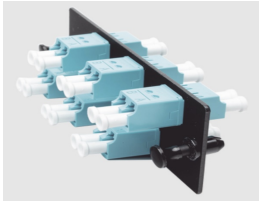

Monday, 08 de June de 2026 , 06:39 AM.

Descripción del Producto

Placa Acopladora de Fibra Optica FAP Con 6 Conectores LC Duplex 12 Fibras Para Fibra Multimodo OM3/OM4 Color Aqua FAP6WAQDLCZ

Soluciones Integrales En Tecnología Global Office S.A. DE C.V.