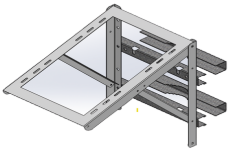

## Descripción del Producto

**Montaje para Panel Solar de Poste o Torre Galvanizado Electrolítico Ver Compatibilidad.  
EPSM0504GC**

Soluciones Integrales En Tecnología Global Office S.A. DE C.V.

No imprima este correo a menos que sea necesario, léalo desde su computadora. Si todas las comunidades actúan de forma combinada, la ciudad estará limpia.