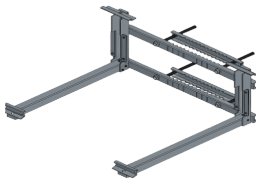

Thursday, 30 de April de 2026 , 15:48 PM.

Descripción del Producto

Montaje para Panel Solar de Poste para panel EPL18012AL y batería LIPV100A EPI-MB225-V1

Soluciones Integrales En Tecnología Global Office S.A. DE C.V.