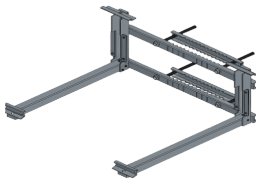

Monday, 15 de June de 2026 , 04:37 AM.

Descripción del Producto

Montaje para Panel Solar de Poste para panel EPL18012AL y batería LIPV100A EPI-MB225-V1

Soluciones Integrales En Tecnología Global Office S.A. DE C.V.