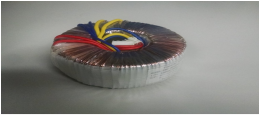

Sunday, 03 de May de 2026 , 10:48 AM.

Descripción del Producto

WEJOIN - EMT D010074 77313 77209 TRANSFORMADOR PARA TORNIQUETE

Soluciones Integrales En Tecnología Global Office S.A. DE C.V.

No imprima este correo a menos que sea necesario, léalo desde su computadora. Si todas las comunidades actúan de forma combinada, la ciudad estará limpia.