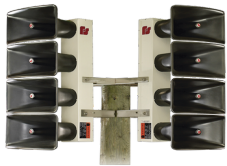

Monday, 08 de June de 2026 , 11:29 AM.

Descripción del Producto

Altavoz de Arreglo Direccional DSA6 / 6 Bocinas de 100 W / 600 Watts Totales / 121 dBC a 100 ft 30.5 m / Alcance 3400 ft 1036 m a 70 dBC / Proyector de Fibra de Vidrio / Gabinete de Aluminio / 200-2000 Hz / UltraVoice Controller DSA-6