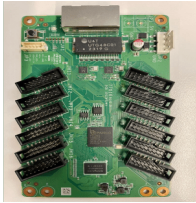

Friday, 24 de April de 2026 , 07:12 AM.

Descripción del Producto

Tarjeta Receptora / 12 puertos / Compatibles con Módulos Hikvision serie DSD41Q DS-DR31H-12/U

Soluciones Integrales En Tecnología Global Office S.A. DE C.V.