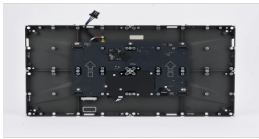

Monday, 08 de June de 2026 , 03:56 AM.

Descripción del Producto

Gabinete para LED Interior / Dimensiones 600x337.5mm / Estructura Modular / Diseño Sin Cables / Mantenimiento Frontal DS-D40W-2F

Soluciones Integrales En Tecnología Global Office S.A. DE C.V.