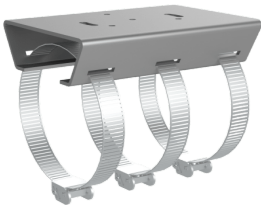

Monday, 08 de June de 2026 , 06:57 AM.

Descripción del Producto

Montaje de Poste para Cámaras Radar IDS-TCM403 DS-1278ZJ-BJH/HG/316/60-300MM

Soluciones Integrales En Tecnología Global Office S.A. DE C.V.