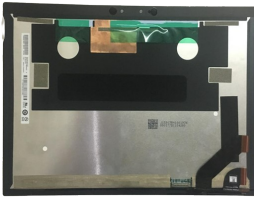

## Descripción del Producto

**DIS0532 DISPLAY TOUCH 130 INCH 40 PINS RIGHT CONNECTOR RESOLUTION NO  
BRACKET SIZE 30002000 10872 GLOSSY - DIS0532**

Soluciones Integrales En Tecnología Global Office S.A. DE C.V.