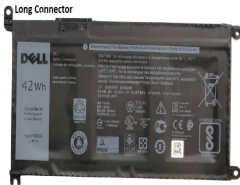

Thursday, 14 de May de 2026 , 08:14 AM.

Descripción del Producto

**DE20220 DELL ORIGINAL BATTERY 114V 3CELL 3500MAH 42WH CONNECTOR
LONG 35CM - DE2022-O**

Soluciones Integrales En Tecnología Global Office S.A. DE C.V.