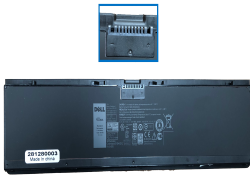

## Descripción del Producto

**DE1280O DELL ORIGINAL BATTERY 111V 3CELL 3493MAH 40WH - DE1280-O**

Soluciones Integrales En Tecnología Global Office S.A. DE C.V.

No imprima este correo a menos que sea necesario, léalo desde su computadora. Si todas las comunidades actúan de forma combinada, la ciudad estará limpia.