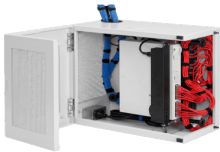

## Descripción del Producto

**Gabinete de Pared L-Box 12U / Acero 1.9 mm / 1219 x 610 x 313 mm / Puerta L 120 / RAL 7035 / Rack 19 DBL482412G**

Soluciones Integrales En Tecnología Global Office S.A. DE C.V.