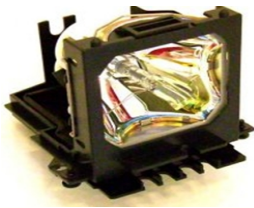

Monday, 15 de June de 2026 , 08:41 AM.

Descripción del Producto

LAMPARA PROYECTOR COMPATIBLE PARA HITACHI CPX1230 CPX1230 - DT00601

Soluciones Integrales En Tecnología Global Office S.A. DE C.V.

No imprima este correo a menos que sea necesario, léalo desde su computadora. Si todas las comunidades actúan de forma combinada, la ciudad estará limpia.