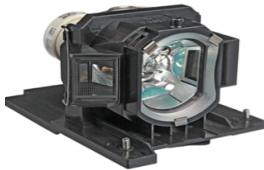

Monday, 15 de June de 2026 , 08:43 AM.

Descripción del Producto

LAMPARA PROYECTOR COMPATIBLE PARA HITACHI E-SERIE CP-WX8 - DT01141

Soluciones Integrales En Tecnología Global Office S.A. DE C.V.

No imprima este correo a menos que sea necesario, léalo desde su computadora. Si todas las comunidades actúan de forma combinada, la ciudad estará limpia.