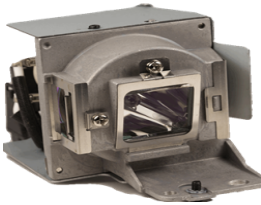

Monday, 15 de June de 2026 , 08:52 AM.

Descripción del Producto

LAMPARA PROYECTOR COMPATIBLE PARA BENQ BenQ MX666 - 5J.J9P05.001

Soluciones Integrales En Tecnología Global Office S.A. DE C.V.

No imprima este correo a menos que sea necesario, léalo desde su computadora. Si todas las comunidades actúan de forma combinada, la ciudad estará limpia.