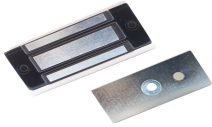

Monday, 08 de June de 2026 , 07:24 AM.

Descripción del Producto

axceze®

CHAPA MAGNETICA AXCEZE AX-M120 EJERCE UNA FUERZA DE SUJECION DE 120 LIBRAS60KG FABRICADO EN ALUMINIO DIMENSIONES 80L X 39.5W X 24.5H