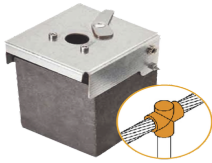

Monday, 08 de June de 2026 , 07:24 AM.

Descripción del Producto

Molde de grafito vertical unión en T vertical de cable 4/0 AWG pasante con Pica de 5/8 in terminal. ATW40/T16/TV

Soluciones Integrales En Tecnología Global Office S.A. DE C.V.