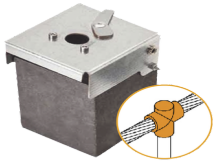

Sunday, 26 de April de 2026 , 11:05 AM.

Descripción del Producto

Molde de Grafito Vertical Unión en T / Cable 2/0 AWG a Pica 5/8 in / 70 Soldaduras / Acero Electrogalvanizado / Normativa IEC 62305 ATW20/T16/TV