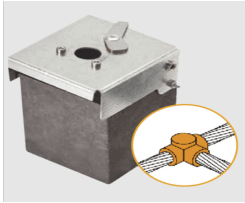

Saturday, 13 de June de 2026 , 05:55 AM.

Descripción del Producto

Punta Pararrayo PDC Flash Captor 45 / Avance de Cebado 45 ?s / Acero Inoxidable AISI 316L / Autónomo / Verificable In Situ ATW10/W10/TH

Soluciones Integrales En Tecnología Global Office S.A. DE C.V.