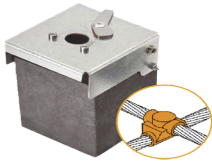

## Descripción del Producto

**Molde de Grafito Horizontal Unión en Cruz / Cable 4/0 AWG 120 mm<sup>2</sup> / 50 Soldaduras / Acero Electro galvanizado / Normativa UNE 21186 AT-W40/W40/XS**

Soluciones Integrales En Tecnología Global Office S.A. DE C.V.