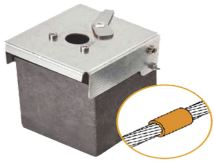

Monday, 08 de June de 2026 , 03:24 AM.

Descripción del Producto

Molde de grafito vertical unión lineal de cable 4/0 AWG pasante con cable 4/0 AWG terminal. AT-W40/W40/LV

Soluciones Integrales En Tecnología Global Office S.A. DE C.V.