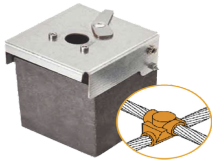

## Descripción del Producto

**Molde de Grafito Horizontal Unión en Cruz / Cable 2/0 AWG 70 mm<sup>2</sup> / 50 Soldaduras / Acero Electro galvanizado / Normativa IEC 62305 AT-W20/W20/XS**

Soluciones Integrales En Tecnología Global Office S.A. DE C.V.