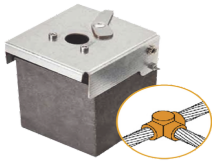

Tuesday, 09 de June de 2026 , 08:59 AM.

Descripción del Producto

Molde de Grafito Horizontal Unión en T / Cable 2/0 AWG 70 mm² / 70 Soldaduras / Acero Electrogalvanizado / Normativa UNE 21186 AT-W20/W20/TH