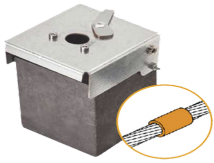

## Descripción del Producto

**Molde de grafito vertical unión lineal de cable 2/0 AWG pasante con cable 2/0 AWG terminal. AT-W20/W20/LV**

Soluciones Integrales En Tecnología Global Office S.A. DE C.V.

No imprima este correo a menos que sea necesario, léalo desde su computadora. Si todas las comunidades actúan de forma combinada, la ciudad estará limpia.