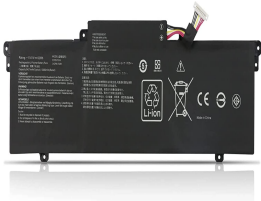

Wednesday, 13 de May de 2026 , 19:41 PM.

Descripción del Producto

AS24930 ASUS ORIGINAL BATTERY 1161V 3CELL 5427MAH 63WH - AS2493-O

Soluciones Integrales En Tecnología Global Office S.A. DE C.V.

No imprima este correo a menos que sea necesario, léalo desde su computadora. Si todas las comunidades actúan de forma combinada, la ciudad estará limpia.