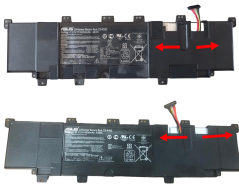

Tuesday, 12 de May de 2026 , 17:51 PM.

Descripción del Producto

AS2200O ASUS ORIGINAL BATTERY 111V 6CELL 4000MAH 44WH - AS2200-O

Soluciones Integrales En Tecnología Global Office S.A. DE C.V.

No imprima este correo a menos que sea necesario, léalo desde su computadora. Si todas las comunidades actúan de forma combinada, la ciudad estará limpia.