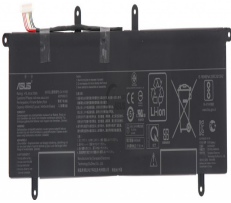

Tuesday, 12 de May de 2026 , 22:24 PM.

Descripción del Producto

AS19970 ASUS ORIGINAL BATTERY 154V 4CELL 4550MAH 70WH - AS1997-O

Soluciones Integrales En Tecnología Global Office S.A. DE C.V.

No imprima este correo a menos que sea necesario, léalo desde su computadora. Si todas las comunidades actúan de forma combinada, la ciudad estará limpia.