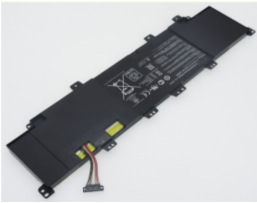

## Descripción del Producto

**AS1702O ASUS ORIGINAL BATTERY 74V 4CELL 5136MAH 38WH - AS1702-O**

Soluciones Integrales En Tecnología Global Office S.A. DE C.V.

No imprima este correo a menos que sea necesario, léalo desde su computadora. Si todas las comunidades actúan de forma combinada, la ciudad estará limpia.