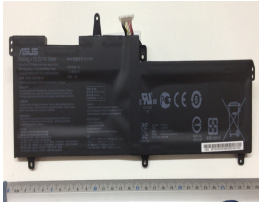

## Descripción del Producto

**AS1617O ASUS ORIGINAL BATTERY 152V 4CELL 5000MAH 76WH - AS1617-O**

Soluciones Integrales En Tecnología Global Office S.A. DE C.V.

No imprima este correo a menos que sea necesario, léalo desde su computadora. Si todas las comunidades actúan de forma combinada, la ciudad estará limpia.