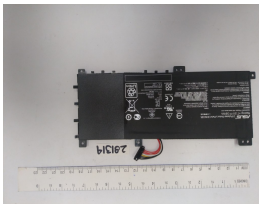

## Descripción del Producto

**AS13140 ASUS ORIGINAL BATTERY 75V 2CELL 5066MAH 38WH - AS1314-O**

Soluciones Integrales En Tecnología Global Office S.A. DE C.V.

No imprima este correo a menos que sea necesario, léalo desde su computadora. Si todas las comunidades actúan de forma combinada, la ciudad estará limpia.