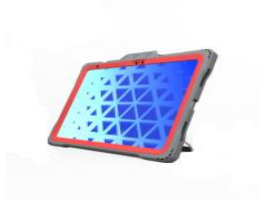

Thursday, 30 de April de 2026 , 00:14 AM.

Descripción del Producto

**FUNDA SHIELD EXTREME-X2 PARA IPAD 10/11 DE 109 2022 BISEL ROJO -
CARCASA GRIS MAXCASE**

Soluciones Integrales En Tecnología Global Office S.A. DE C.V.