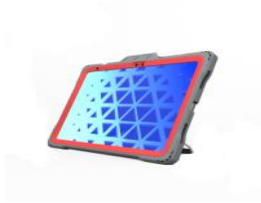

Sunday, 14 de June de 2026 , 18:48 PM.

Descripción del Producto

**FUNDA SHIELD EXTREME-X2 PARA IPAD 10/11 DE 109 2022 BISEL ROJO -
CARCASA GRIS MAXCASE**

Soluciones Integrales En Tecnología Global Office S.A. DE C.V.