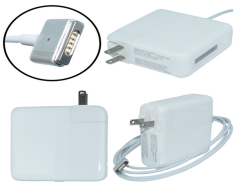

Monday, 08 de June de 2026 , 00:20 AM.

Descripción del Producto

AP2-85W Adaptador de Corriente 85W Magnético 2

Soluciones Integrales En Tecnología Global Office S.A. DE C.V.

No imprima este correo a menos que sea necesario, léalo desde su computadora. Si todas las comunidades actúan de forma combinada, la ciudad estará limpia.