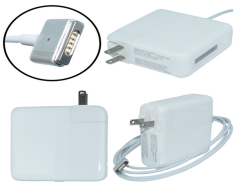

Monday, 08 de June de 2026 , 00:17 AM.

Descripción del Producto

AP2-85W Adaptador de Corriente 85W Magnetico 2

Soluciones Integrales En Tecnología Global Office S.A. DE C.V.

No imprima este correo a menos que sea necesario, léalo desde su computadora. Si todas las comunidades actúan de forma combinada, la ciudad estará limpia.