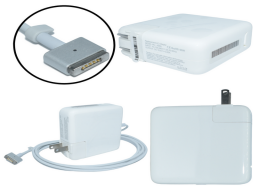

Monday, 08 de June de 2026 , 00:17 AM.

Descripción del Producto

AP2-60W Adaptador de Corriente 60W Magnetico 2

Soluciones Integrales En Tecnología Global Office S.A. DE C.V.

No imprima este correo a menos que sea necesario, léalo desde su computadora. Si todas las comunidades actúan de forma combinada, la ciudad estará limpia.