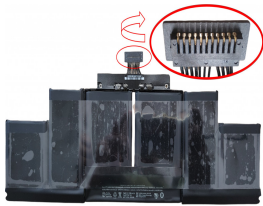

## Descripción del Producto

**AP1400O APPLE ORIGINAL BATTERY 1126V 6CELL 8430MAH 95WH - AP1400-O**

Soluciones Integrales En Tecnología Global Office S.A. DE C.V.

No imprima este correo a menos que sea necesario, léalo desde su computadora. Si todas las comunidades actúan de forma combinada, la ciudad estará limpia.