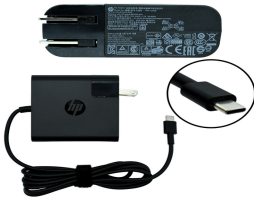

Sunday, 03 de May de 2026 , 13:09 PM.

Descripción del Producto

AO-HP65W Adaptador Original 65W para HP 195V 333A Azul 45X30 L6 710412-001

Soluciones Integrales En Tecnología Global Office S.A. DE C.V.

No imprima este correo a menos que sea necesario, léalo desde su computadora. Si todas las comunidades actúan de forma combinada, la ciudad estará limpia.