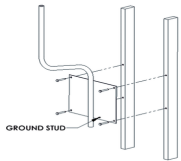

Tuesday, 16 de June de 2026 , 04:06 AM.

Descripción del Producto

Soporte para montaje en pared compatible con línea de antenas OMNI-B AMB-W

Soluciones Integrales En Tecnología Global Office S.A. DE C.V.

No imprima este correo a menos que sea necesario, léalo desde su computadora. Si todas las comunidades actúan de forma combinada, la ciudad estará limpia.