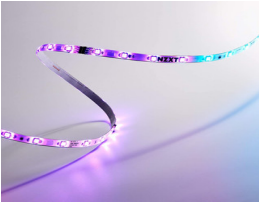

Friday, 24 de April de 2026 , 22:21 PM.

Descripción del Producto

TIRA LED NZXT RGB/300MM BLANCO MATTE

Soluciones Integrales En Tecnología Global Office S.A. DE C.V.

No imprima este correo a menos que sea necesario, léalo desde su computadora. Si todas las comunidades actúan de forma combinada, la ciudad estará limpia.