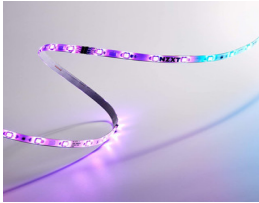

Soluciones Integrales En Tecnología Global Office S.A. DE C.V.

Av. Paseo de la Arboleda 1167, Bosques
de la Victoria, 44540 Guadalajara, Jal.

Tel: (33) 3260 9299 - 3260 9300

3260 9273 - 3260 9274

jbonilla@globaloffice.com.mx

Sunday, 26 de April de 2026 , 07:11 AM.

Descripción del Producto

TIRA LED NZXT RGB/250MM BLANCO MATTE

Soluciones Integrales En Tecnología Global Office S.A. DE C.V.

No imprima este correo a menos que sea necesario, léalo desde su computadora. Si todas las comunidades actúan de forma combinada, la ciudad estará limpia.