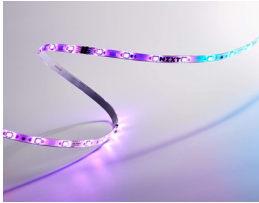

Friday, 24 de April de 2026 , 22:21 PM.

Descripción del Producto

TIRA LED NZXT RGB/200MM BLANCO MATTE

Soluciones Integrales En Tecnología Global Office S.A. DE C.V.

No imprima este correo a menos que sea necesario, léalo desde su computadora. Si todas las comunidades actúan de forma combinada, la ciudad estará limpia.