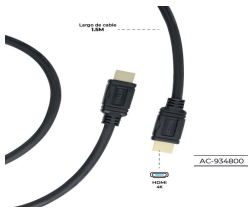

Sunday, 14 de June de 2026 , 04:57 AM.

Descripción del Producto

CABLE ACTECK HDMI A HDMI LINX PLUS 205 / HIGH SPEED 102 GBPS / C

Soluciones Integrales En Tecnología Global Office S.A. DE C.V.

No imprima este correo a menos que sea necesario, léalo desde su computadora. Si todas las comunidades actúan de forma combinada, la ciudad estará limpia.