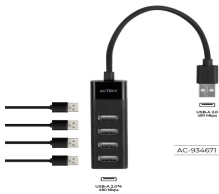

Thursday, 30 de April de 2026 , 05:35 AM.

Descripción del Producto

HUB ACTECK PORT X 2 DH420 / USB A / 4 PUERTOS USB 2.0 / 30 CM / NEGRO / AC-934671

Soluciones Integrales En Tecnología Global Office S.A. DE C.V.