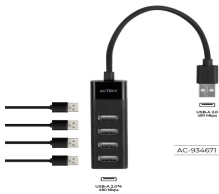

Sunday, 14 de June de 2026 , 06:47 AM.

Descripción del Producto

HUB ACTECK PORT X 2 DH420 / USB A / 4 PUERTOS USB 2.0 / 30 CM / NEGRO / AC-934671

Soluciones Integrales En Tecnología Global Office S.A. DE C.V.