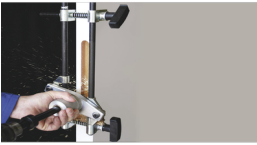

Monday, 08 de June de 2026 , 18:18 PM.

Descripción del Producto

Herramienta Morticer La forma más fácil de instalar Cerraduras de empotrar 89153

Soluciones Integrales En Tecnología Global Office S.A. DE C.V.