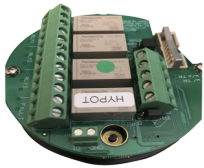

Monday, 08 de June de 2026 , 05:18 AM.

Descripción del Producto

Relevador RS485 - Modbus Para Detector 805111100010N 88-1000-0040-00

Soluciones Integrales En Tecnología Global Office S.A. DE C.V.

No imprima este correo a menos que sea necesario, léalo desde su computadora. Si todas las comunidades actúan de forma combinada, la ciudad estará limpia.